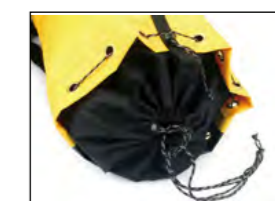

バッグの上部の内蓋が大きく、全開放状態にできます。巾着になってるので2重にしっかり閉められます。

左右ショルダーベルトや持ち手が1本ずつつながっていることで万一、ベルトの一部分が傷ついて切れても落とす危険がありません。

Dorado 55L (ドラド 55L)

Price : ¥ 23,000 (税込 ¥ 25,300)
Material : *Tarpaulin*
Size : W615×H245×D340 mm / 55L