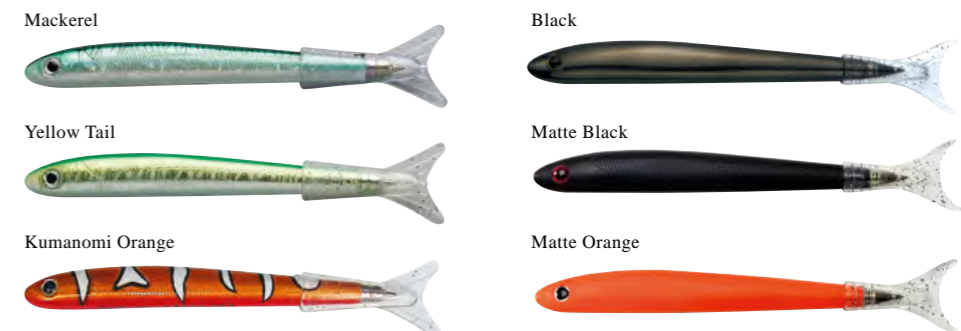

60s
Price: ¥ 1,000 (税込 ¥ 1,100)
Size: W98×H120 mm

ストリーマー Explorers
Price: ¥ 1,000 (税込 ¥ 1,100)
Size: W120×H80mm

FiiiiISH Series

Fish Float (フィッシュフロート)

Price: ¥ 1,400 (税込 ¥ 1,540)
Material: Neoprene
Size: W100×H55 mm

IC Card Case (ICカードケース)

Price: ¥ 1,600 (税込 ¥ 1,760)
Material: PVC
Size: W98×H70 mm
*魚部分を含まないケース本体のサイズ

Fish Pen (フィッシュペン)

Price: ¥ 950 (税込 ¥ 1,045)
Material: MBS Plastic
Size: L140 mm

繊細な塗装技術により、
それぞれの魚の特徴が忠実に
表現されたボールペン。