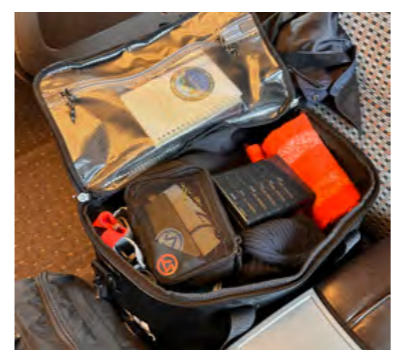

TOURING

TURF

ストリームトレイル 河童捕獲キットⅡ

Price : ¥ 28,600 (税込 ¥ 31,460)

【キット 内容】

- ・ Dry Tank-25L ムー
- ・ Foldable Bottle Holder ムー (キュウリホルダー)
- ・ Tropide! L ムー
- ・ Mesh Cap Black ムーⅡ
- ・ Waterproof Seal Bag L

Dry Tank は特注のターポリンでできた防水性の高いバッグであるため、水辺の探検には最適である。25Lと大型のためカッパが一匹すっぽり入るサイズでもある。カッパ捕獲探検のパートナーとして君を裏切ることはないであろう。