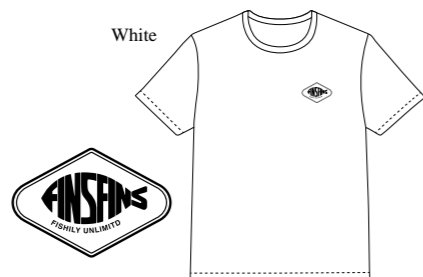

Army Logo

Price : ¥ 3,800 (税込 ¥ 4,180)
Material : Cotton
Size : S, M, L, XL

鳥獣戯画

Price : ¥ 3,800 (税込 ¥ 4,180)
Material : Cotton
Size : M, L, XL, XXL

Salt Water Club

Price : ¥ 3,800 (税込 ¥ 4,180)
Material : Cotton
Size : M, L, XL

Jumping Dave

Price : ¥ 3,800 (税込 ¥ 4,180)
Material : Cotton
Size : M, L, XL

60

Price : ¥ 3,800 (税込 ¥ 4,180)
Material : Cotton
Size : S, M, L, XL

Finsfins

Price : ¥ 3,800 (税込 ¥ 4,180)
Material : Cotton
Size : M, L, XL