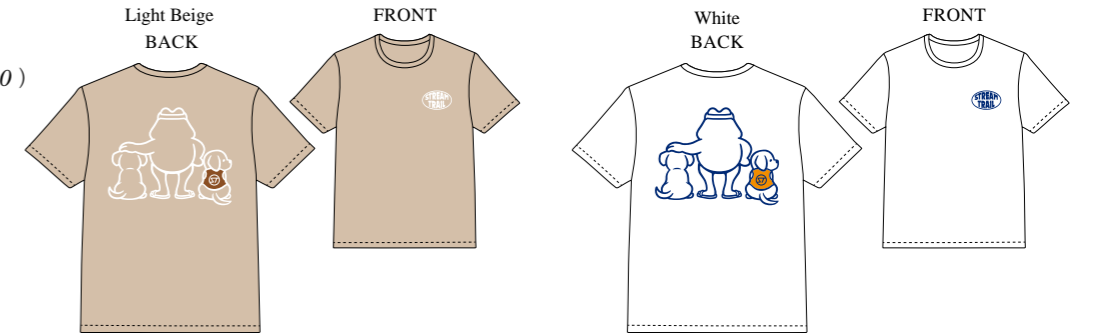

Dave&Puppy

Price : ¥ 3,800 (税込 ¥ 4,180)
Material : Cotton
Size : S, M, L, XL