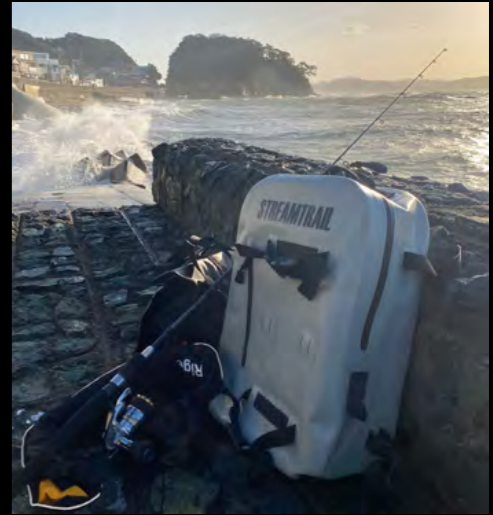

用途に合わせて長さを選べば、
アレンジ自由自在です。

	90cm	120cm	150cm
BK/WH		●	
RD/WH	●		●
BK/RD	●	●	●
RD/BK	●	●	●

BK/WH

RD/WH

BK/RD

RD/BK

GEEK

FISHING