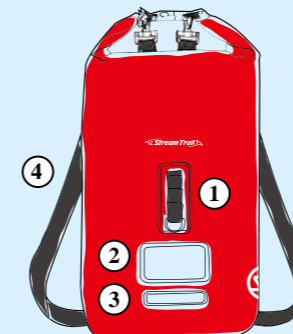

非常に高い防水力を誇る DRY CUBE。
一般的な円柱型のシリンダーバッグを
立方体(キューブ)にすることで、収納率が
アップ。ノートブックや書類なども収納し
易く、レジャーだけでなく色々なシチュエー
ションで活躍します。

① Accessory Belt with D-Ring (20L)

カラビナなどアクセサリが
付けられるベルトとDカンが
付属しています。

② Clear Pocket

外から視認できるクリアー
ポケット付。ネームタグなど
入れておくのに最適です。