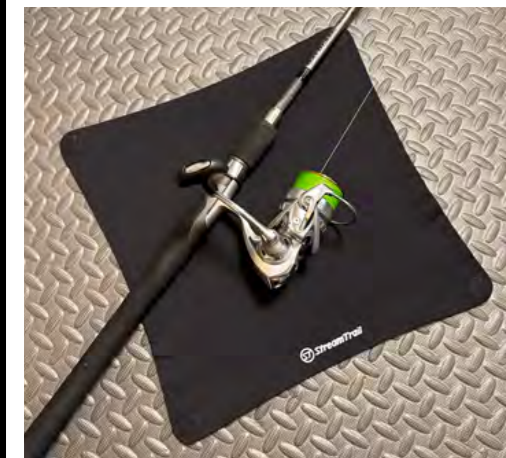

用途に合わせて長さを選べば、
アレンジ自由自在です。

	90cm	120cm	150cm
BK/WH		●	
RD/WH	●		●
BK/RD	●	●	●
RD/BK	●	●	●

BK/WH

RD/WH

BK/RD

RD/BK

GEEK

FISHING