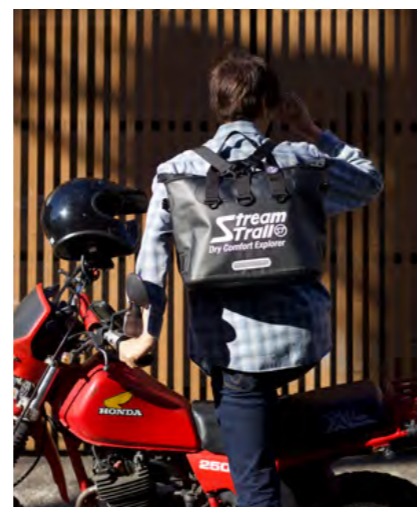

Marche DX-1 (マルシェ DX-1)

Price : ¥ 12,500 (税込 ¥ 13,750)

Material : Tarpaulin

Size : W420×H370×D205 mm / 32L

*取り外し可能なインナーボトムパッドが付属しています。

Marche DX-2 (マルシェ DX-2)

Price : ¥ 12,000 (税込 ¥ 13,200)

Material : Tarpaulin

Size : W370×H295×D155 mm / 16L

*取り外し可能なインナーボトムパッドが付属しています。

Marche DX-1.5 Rider (マルシェ DX-1.5 ライダー)

(マルシェ DX-1.5 ライダー)

Price : ¥ 14,500 (税込 ¥ 15,950)

Material : Tarpaulin

Size : W400×H325×D180 mm / 23L

Backpack Straps

本体のDカンに接続することで、背負えるようになるバックパックストラップ付。

*取り外し可能なインナーボトムパッドが付属しています。

Marche DX-1.5 (マルシェ DX-1.5)

(マルシェ DX-1.5)

Price : ¥ 12,500 (税込 ¥ 13,750)

Material : Tarpaulin

Size : W400×H325×D180 mm / 23L

*取り外し可能なインナーボトムパッドが付属しています。

Mero-0 (メロ-0)

Price : ¥ 16,000 (税込 ¥ 17,600)

Material : Tarpaulin

Size : W620×H460×D330 mm / 94L

94Lと最大容量のトートバッグは、ダイビングの機材を入れたり、キャンプなどでかさばる荷物が多きときにも大活躍です。
*取り外し可能なインナーボトムパッドが付属しています。

Extra Handles

重い荷物を運ぶ際に便利なサイドハンドル付。

Drain & Plug

濡れたものを入れた際、たまった水を抜いたり、フラップを閉める際の空気抜きとしても使用可能なドレンプラグ付。

Mero-1 (メロ-1)

Price : ¥ 12,000 (税込 ¥ 13,200)

Material : Tarpaulin

Size : W440×H240×D290 mm / 33L

やや浅めで広めなトートバッグは機材の出し入れをやすく、ロールダウンフラップで防水性を保つことができます。

*取り外し可能なインナーボトムパッドが付属しています。

Mero-2 (メロ-2)

Price : ¥ 11,000 (税込 ¥ 12,100)

Material : Tarpaulin

Size : W385×H225×D275 mm / 23L

やや浅めで広めなトートバッグは機材の出し入れをやすく、ロールダウンフラップで防水性を保つことができます。

*取り外し可能なインナーボトムパッドが付属しています。