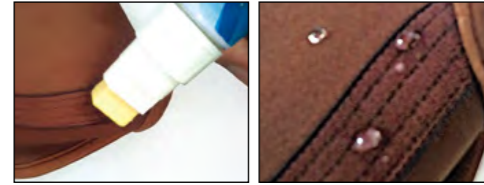

Size : W205×H205 mm

撥水スティック

Price : ¥ 1,200 (税込 ¥ 1,320)

Material : Fluorin / Silicon

Size : 40 ml

Splash Defender に使用しているシリコン成分は繊維の隙間を埋めないで通気性、等質性を損ないません。ノンガスタイプですので飛行機の機内持ち込みも可能です。

Smooth Gel (スムースジェル)

Price : ¥ 600 (税込 ¥ 660)