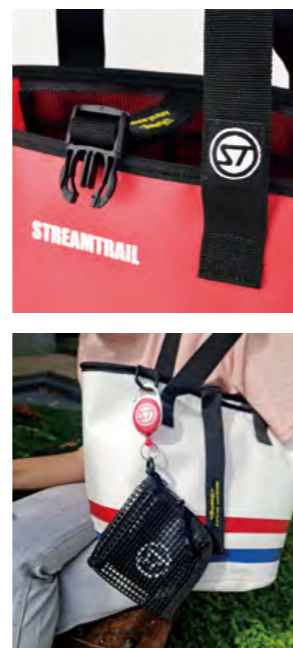

Retro (レトロ)

Price : ¥ 5,500 (税込 ¥ 6,050)
Material : Tarpaulin
Size : W250×H240×D200 mm / 12L

日常使いに最適なコンパクトでシンプルなトート。内部にメッシュポケットがあり、細かいものを仕分け・取り出しがやすく、機能的です。開口部のバックルを留めていれば、荷物の飛び出しや大きく口が開いて中身が丸見えになることを防いでくれます。開口部にはDカンも備えられていますので、キーリングや小物、アクセサリを取り付けすることができます。

【サイズ比較】

SD Jelly Mini (SD ジェリーミニ)

Price : ¥ 9,800 (税込 ¥ 10,780)
Material : Tarpaulin
Size : W240×H250×D170 mm / 3.5L

男女兼用の巾着スタイル。防水性に優れたタウンユーズのみならず、ビーチからゴルフのラウンドバックまでとマルチユーズなアイテムです。小物入れ用のフラットポーチ付き。

Clam (クラム)

Price : ¥ 9,500 (税込 ¥ 10,450)
Material : Tarpaulin
Size : W270×H180×D100 mm / 5L

Mussel (マッスル)

Price : ¥ 11,000 (税込 ¥ 12,100)
Material : Tarpaulin
Size : W310×H215×D100 mm / 6.5L

Clamと同じスタイルで、ClamとShellの中間サイズです。

Shell (シェル)

Price : ¥ 12,000 (税込 ¥ 13,200)
Material : Tarpaulin
Size : W350×H250×D100 mm / 8.6L

Clamと同じスタイルの大型タイプ。メイン収納スペースにメッシュインナーポケットが付いています。