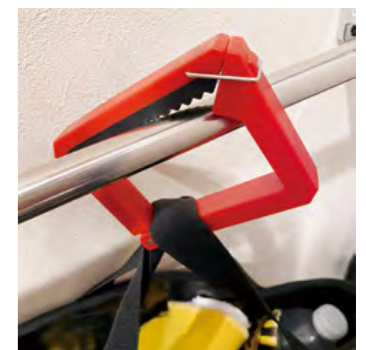

バッグを床に置きたくないときに便利なCliffhanger。使用しないときは、バッグのハンドルに取付けられます。