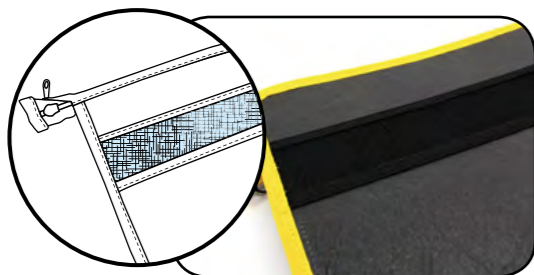

BACKPACK ORGANIZER SYSTEM

用途に応じて、オプションパーツでカスタマイズすることができます。

- 【取付け可能なバックパック】
- Dry Tank D2 シリーズ
 - Roadster D2
 - AP Tank

INNER SERIES

背面にベルクロテープ付き。ベルクロでバックパックに固定することができます。

バックパックの内側にもベルクロが付いているので、用途に合わせてインナーシリーズを付け替え可能。