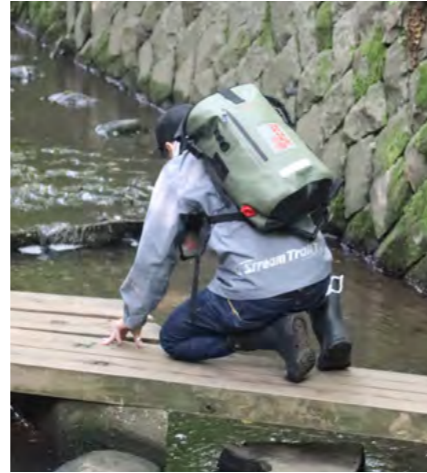

TOURING

TURF

ストリームトレイル 河童捕獲キットⅡ

Price : ¥ 28,600 (税込 ¥ 31,460)

【キット 内容】

- ・ Dry Tank-25L ムー
- ・ Foldable Bottle Holder ムー (キュウリホルダー)
- ・ Tropide! L ムー
- ・ Mesh Cap Black ムーⅡ
- ・ Waterproof Seal Bag L

Dry Tank は特注のターポリンでできた防水性の高いバッグであるため、水辺の探検には最適である。25Lと大型のためカッパが一匹すっぽり入るサイズでもある。カッパ捕獲探検のパートナーとして君を裏切ることはないであろう。