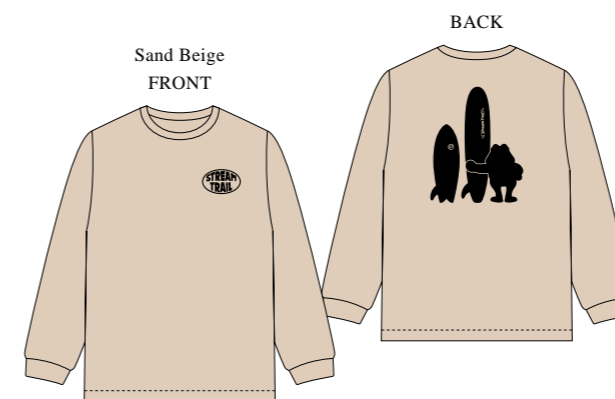

LUV K RAFT Buddy

Price : ¥ 3,800 (税込 ¥ 4,180)
Material : Cotton
Size : S, M, L, XL

Long T Fish Board

(ロングティーズ)

Price : ¥ 4,200 (税込 ¥ 4,620)
Material : Cotton
Size : S, M, L, XL

ST Dave

Price : ¥ 3,800 (税込 ¥ 4,180)
Material : Cotton
Size : S, M, L, XL