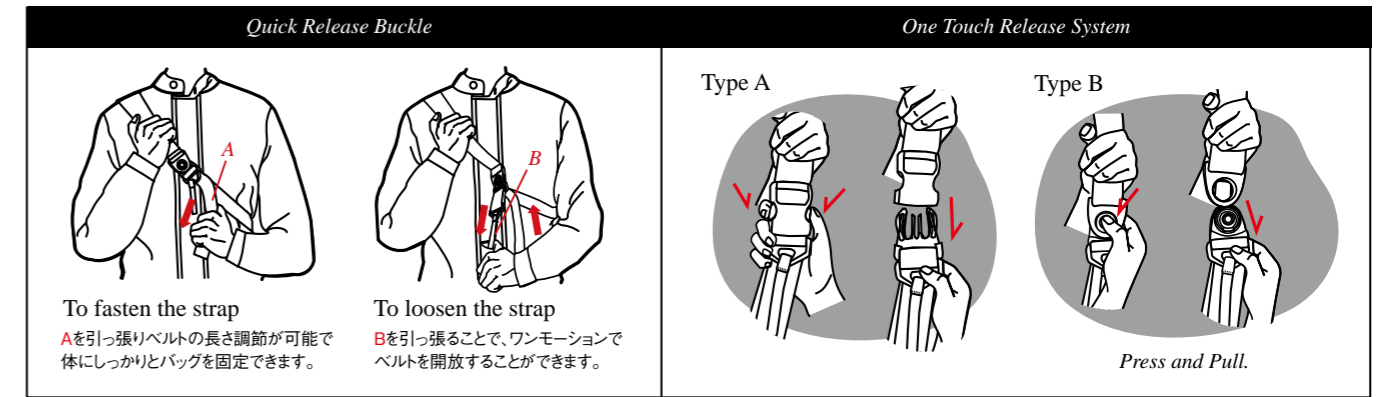

【使用方法 / How to Use the Shoulder Strap】

TOKYO / JAPAN

東京都目黒区緑が丘2-5-2
Tel : 03-6421-4425
Open : 12:00~18:00
Web : www.streamtrail.tokyo/

NAGOYA / JAPAN

愛知県名古屋市中東区
牧の原3-1203-2 evis内
Tel : 052-602-7723
Open : 12:00~21:00
(Monday Closed)